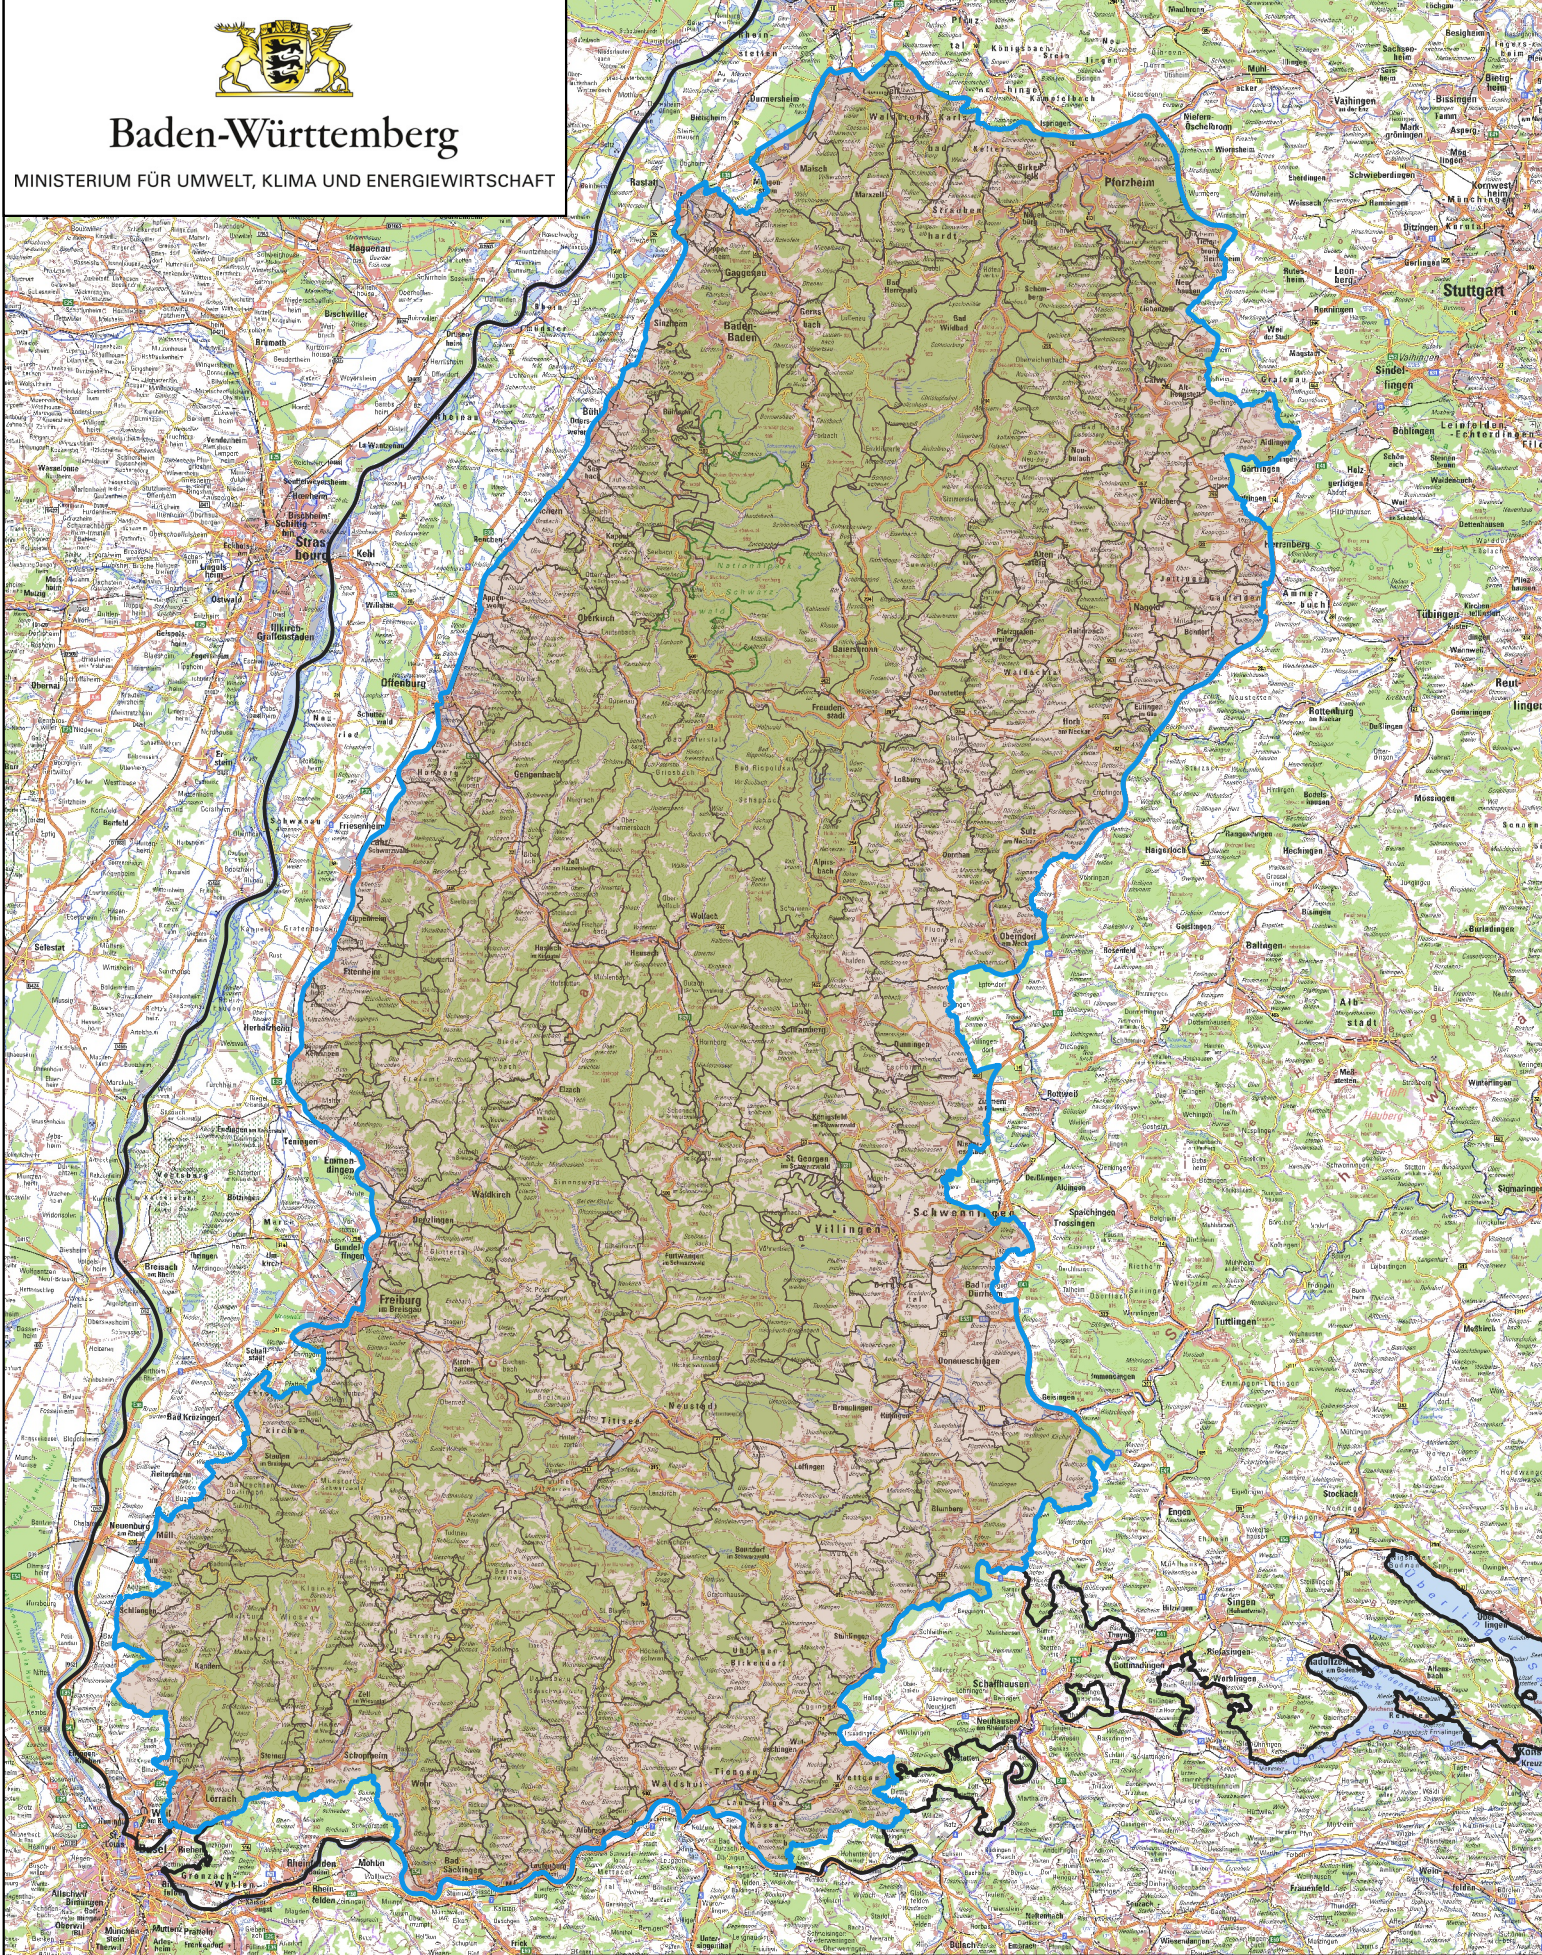

Baden-Württemberg

MINISTERIUM FÜR UMWELT, KLIMA UND ENERGIEWIRTSCHAFT

Legende

 Fördergebiet Wolfsprävention Schwarzwald (31.07.2020)

0 10 20 30 km

Barrierefreie Version